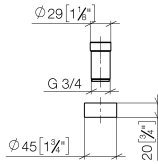

Verlängerungsset -

12 780 970 90

- für Einspanntiefen > 45 mm bis max. 85 mm

Nur kombinierbar mit Profibrausegarnitur 27799970,
27789970, 27785970, 27784970.

Verlängerungsset -

12 780 970 90

mm [inches]

Ersatzteilstückliste

Nr.	Artikelnummer	Benennung	Verbaumenge	Lieferzeit
1	09 14 15 055 90	Ring	1	2